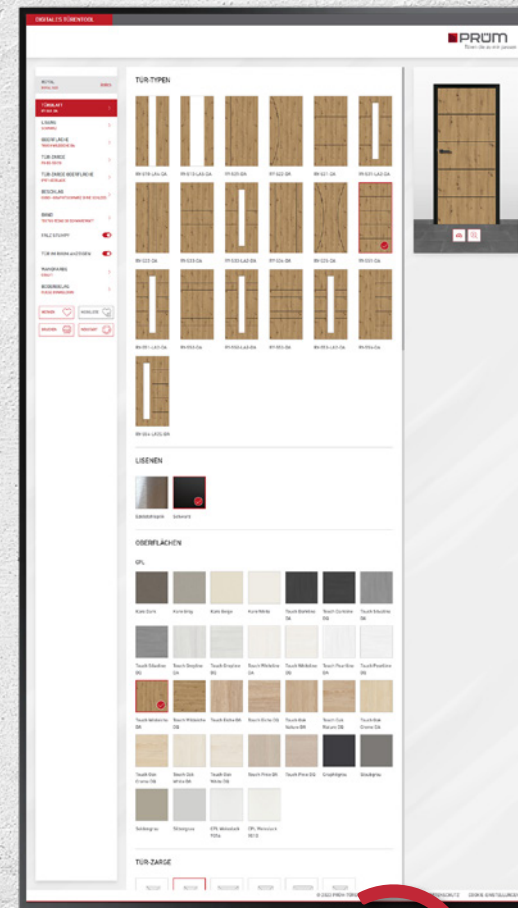

MIT EIGENEM ENDGERÄT KOSTENLOS DURCHSTARTEN!

24/7 auf jedem internetfähigen PC

Hardware	vorhanden
Software	gratis (online 24/7)
Registrierung	keine
Basispreis	0,00 €

Computerbildschirm

Tablet

Smartphone

2 ONLINE AM 4K65-BILDSCHIRM MIT FUNK-TASTATUR/-MAUS

Lösung Konfigurieren Sie dank eines modernen, ultrahoch auflösenden Bildschirms im Hochformat Türen mit über 1 Million verschiedener Möglichkeiten. Über einen Mini PC lässt sich das Online Tool „DIETÜR“ aufrufen und die ausgewählten Konfigurationen auf dem Bildschirm anzeigen. Steuern Sie DIETÜR mit dem inkludierten Funktastatur/-maus Set.