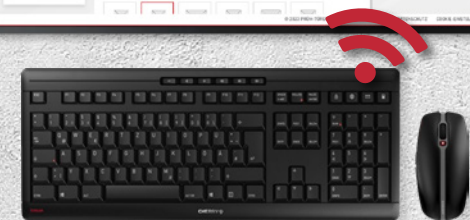

1 ONLINE AM EIGENEN PC, TABLET ODER SMARTPHONE

Lösung Ohne Kosten: Die innovative Cloudlösung „DIETÜR“ ist für Sie kostenfrei. Sie können sie sofort an Ihren vorhandenen PCs nutzen. Auch Smartphones und Tablets sind möglich. Einzig ein Internetanschluss ist neben der Hardware erforderlich und schon kann es losgehen.

MIT EIGENEM ENDGERÄT KOSTENLOS DURCHSTARTEN!

24/7 auf jedem internetfähigen PC

Hardware	vorhanden
Software	gratis (online 24/7)
Registrierung	keine
Basispreis	0,00 €

2 ONLINE AM 4K65-BILDSCHIRM MIT FUNK-TASTATUR/-MAUS

Lösung Konfigurieren Sie dank eines modernen, ultrahoch auflösenden Bildschirms im Hochformat Türen mit über 1 Million verschiedener Möglichkeiten. Über einen Mini PC lässt sich das Online Tool „DIETÜR“ aufrufen und die ausgewählten Konfigurationen auf dem Bildschirm anzeigen. Steuern Sie DIETÜR mit dem inkludierten Funktastatur/-maus Set.

HighEnd Mini-PC
Super schnelle Ergebnisse in 4K-Bildqualität!

4K65-Bildschirm	
65" Größe, 4K-Auflösung + TAROX HighEnd Mini-PC	✓
Wandhalterung, vertikal, statisch	✓
Funktastatur + Funkmaus	✓
Software „DIETÜR“	gratis (online 24/7)
Registrierung	keine
Basispreis	2.220 €
optional	
Support Variante A (telefonisch)	112,50 €/Stunde