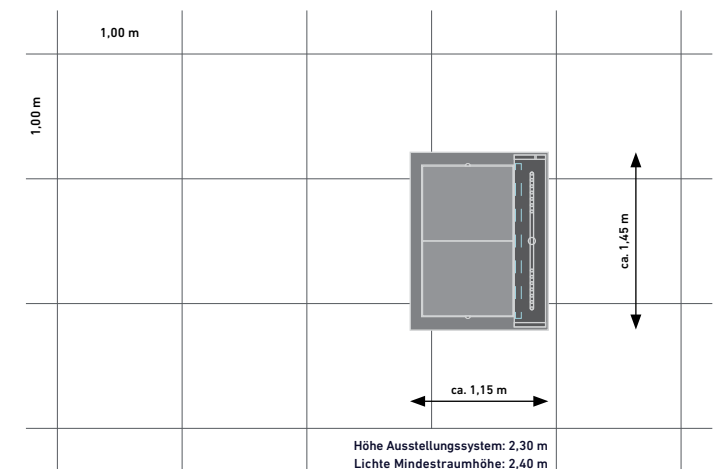

siehe zusätzliche Informationen auf den Seiten 6 bis 9

POE-BASIC

Die Basic-Version des PRÜM Point of Experience wird an der Wand montiert und ermöglicht komfortable Türenvisualisierung auch auf kleinstem Raum.

POE-KOMPAKT

Die „Kompakt“-Ausführung des POE unterscheidet sich von der „Basic“-Version durch eine Bodenplatte mit Boden-Einlegemustern. Das System kann frei im Raum oder an der Wand aufgestellt bzw. an ein Ausstellungssystem gekoppelt werden.