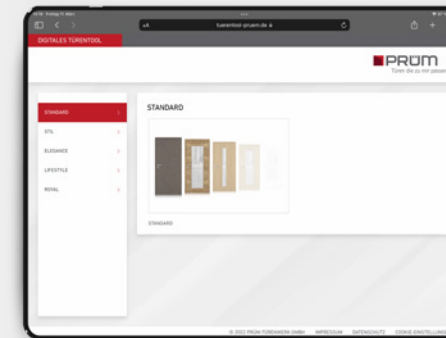

SCHRITT 1:

SO EINFACH FUNKTIONIERT DAS ONLINE-TÜRENTOOL VON PRÜM

Im ersten Schritt können Sie oder auch der Kunde daheim zwischen den 5 verschiedenen Türkategorien STANDARD-, STIL-, ELEGANCE-, LIFE-STYLE- und ROYAL-Türen auswählen. Einfach anklicken und Sie landen in der jeweiligen Übersicht. Dort konfigurieren Sie die Wunschtür für Ihren Kunden bis ins kleinste Detail. Ihr Kunde kann auch schon vorarbeiten und trifft eine erste Auswahl vorab zu Hause und Sie beraten detailliert weiter.