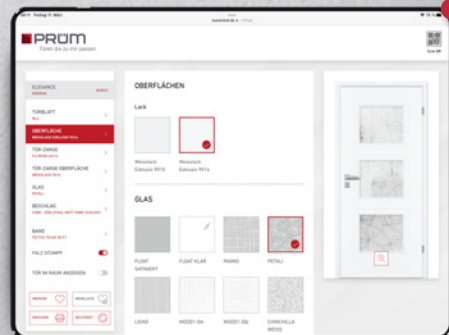

4 POE-BASIC: DIE RAUMSPARLÖSUNG DER 1:1-TÜRENVISUALISIERUNG

Lösung

Mit der Basic-Version des PRÜM Point of Experience ermöglichen wir komfortable Türenvisualisierung auch auf kleinstem Raum. Sie konfigurieren bequem und drahtlos mit dem iPad und erleben das Ergebnis im Maßstab 1:1 auf dem Monitor.

POE-Basic (an der Wand platziert)	
Hardware inkl. iPad für mobile Steuerung	✓
Software (lokal)	✓
Möbelbau	✓
Lieferung	✓
Montage	✓
Inbetriebnahme/ Einweisung	✓
Basispreis	ca. 18.500 €*
optional	
Support Variante A (telefonisch und remote)	112,50 €/ Stunde
Support Variante B (telefonisch und remote)	20,00 €/ monatlich

*Preis auf Anfrage und entsprechend der aktuellen Hardwarekonditionen

98"- 4K-Monitor für Türen im Maßstab 1:1

Möbel mit Einsteckschlitz zur iPad-Ablage sowie zur Unterbringung des Hochleistungs-Mini-PC

Apple iPad zur System-Fernbedienung „On The Fly“

5 POE-KOMPAKT: DIE RAUMSPARLÖSUNG INKLUSIVE BODENPRÄSENTATION

Lösung

Die „Kompakt“-Ausführung des POE unterscheidet sich von der „Basic“-Version durch eine Bodenplatte mit Boden-Einlegemustern. Das System kann frei im Raum oder an der Wand aufgestellt bzw. an ein Ausstellungssystem gekoppelt werden.

POE-Kompakt (freistehend oder an der Wand platziert)	
Hardware inkl. iPad für mobile Steuerung	✓
Software (lokal)	✓
Möbelbau	✓
Lieferung	✓
Montage	✓
Inbetriebnahme/ Einweisung	✓
Basispreis	ca. 19.500 €*
optional	
Support Variante A (telefonisch und remote)	112,50 €/ Stunde
Support Variante B (telefonisch und remote)	20,00 €/ monatlich

*Preis auf Anfrage und entsprechend der aktuellen Hardwarekonditionen

Apple iPad zur System-Fernbedienung „On The Fly“