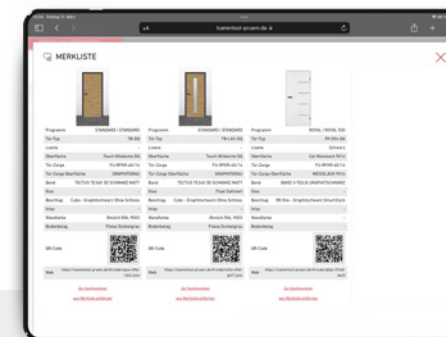

Außerdem kann er seine Wunschliste samt QR-Code ausdrucken und damit zu Ihnen in den Fachhandel gehen. Vor Ort scannen Sie einfach den QR-Code und wissen sofort, was der Kunde möchte.

Hier informieren Sie sich über **DIETÜR** **KLICK**

DIETÜR und POE
Gewinner des
WOODY AWARDS 2021

SCHRITT 1:

SO EINFACH FUNKTIONIERT DAS ONLINE-TÜRENTOOL VON PRÜM

Im ersten Schritt können Sie oder auch der Kunde daheim zwischen den 5 verschiedenen Türkategorien STANDARD-, STIL-, ELEGANCE-, LIFE-STYLE- und ROYAL-Türen auswählen. Einfach anklicken und Sie landen in der jeweiligen Übersicht. Dort konfigurieren Sie die Wunschtür für Ihren Kunden bis ins kleinste Detail. Ihr Kunde kann auch schon vorarbeiten und trifft eine erste Auswahl vorab zu Hause und Sie beraten detailliert weiter.

SCHRITT 2:

INDIVIDUALISIERUNG DER TÜR

Innerhalb der jeweiligen Kategorie können Sie zwischen verschiedenen Türtypen wählen – zum Beispiel mit oder ohne Glas. Oder soll es vielleicht eine Oberfläche in Eiche oder Ahorn sein? Sie haben die Wahl zwischen verschiedensten Oberflächen, Gläsern und Beschlägen. Je nach Türtyp bieten sich unterschiedlich viele Auswahlmöglichkeiten.

TÜR IM RAUM

Mit einem Klick sieht der Kunde mit der Funktion „Tür im Raum“ seine konfigurierte Wunschtür im Umfeld von Wand und Boden und kann so überprüfen, ob seine Vorstellungen auch stimmig zur Raumsituation – TÜR, BODEN, WAND – passen. Um die beste Kombination zu finden, können Wandfarbe und Bodenbelag farblich passend zur Tür getestet werden.