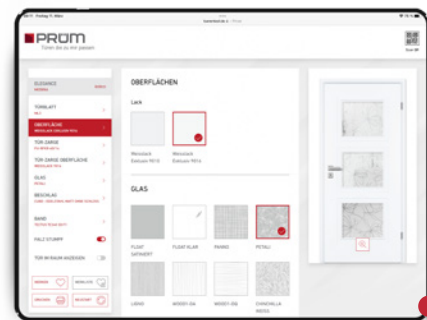

98"- 4K-Monitor für Türen im Maßstab 1:1

ergonomisches Bedienpult mit 32" Touch-Display