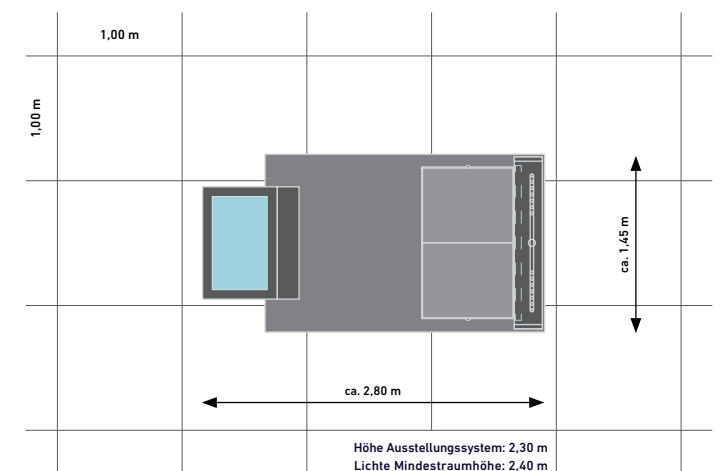

POE-PREMIUM

Die High End Lösung der Türenvisualisierung im Maßstab 1:1 bietet das POE-Premium. Mit vorgelagertem Steuerpult ist es äußerst ergonomisch und komfortabel in der Bedienung und ein Blickfang in jeder Ausstellung. Das POE-Premium kann frei im Raum stehen, an der Wand montiert werden oder an einem unserer Ausstellungssysteme andocken.