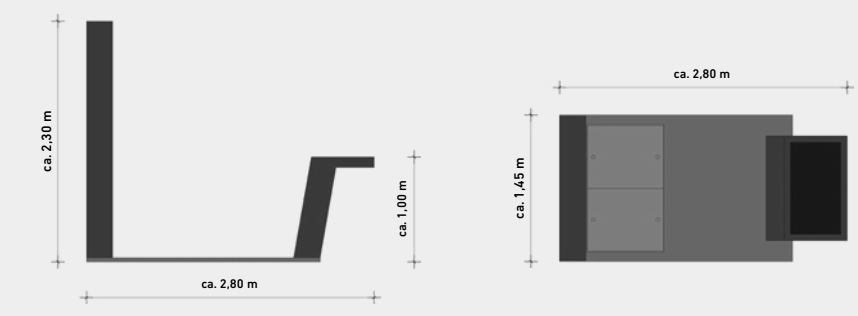

Bitte beachten Sie:

Ein leuchtendes Monitorbild kann nie eine 100%ige Farbgleichheit zu einer nebenstehenden Türoberfläche abbilden. Standortbedingt spielt auch einfallendes Licht auf den Monitor eine wesentliche Rolle bei der Farbwiedergabe. Deshalb hat unser POE-System den Anspruch tausende von Türkombinationen im Maßstab 1:1 anzeigen zu können und dabei eine stimmige Farbausage und Farborientierung zur Originalfarbe anzustreben, nicht aber eine kalibrierte Farbausgabe projizieren zu können.