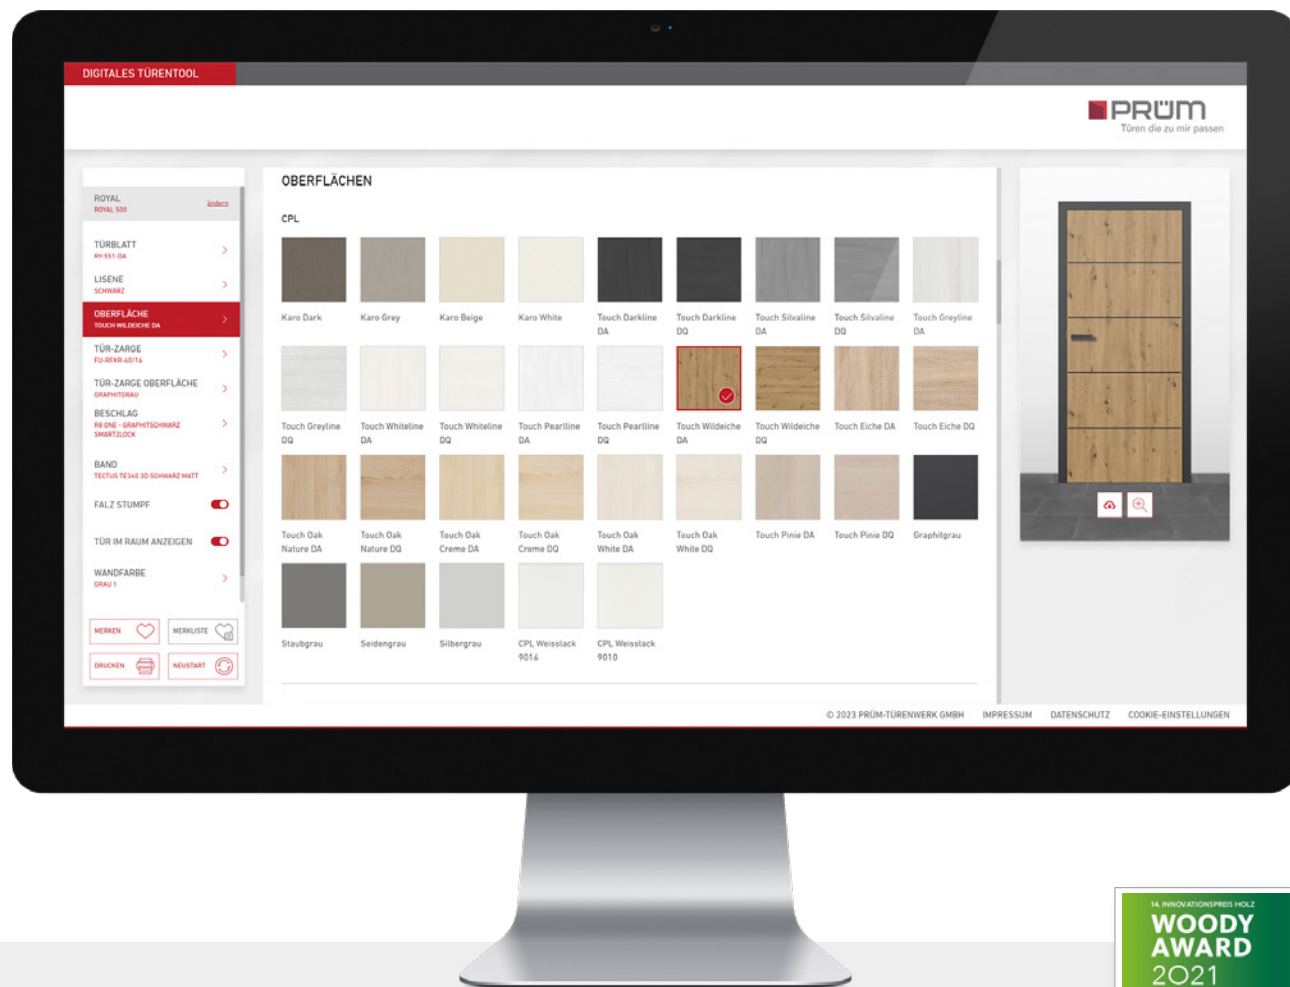

DIETÜR - digitales Türentool

Über 1 Million Kombinationen für die individuelle Wunschtür

BEQUEM WUNSCHTÜR KONFIGURIEREN

In einer Türausstellung ist nur für eine bestimmte Anzahl an Modellen Platz. Nicht alle Varianten einer Tür können gezeigt werden. Um diese Lücke zu schließen, haben wir das Online-Tool „DIETÜR“ entwickelt. Hierüber haben Sie und Ihre Kunden Zugriff auf über 1 Million Kombinationen einer Tür. Ein Highlight bietet die Funktion „Tür im Raum darstellen“. So kann sich der Kunde seine Wunschtür besser in seinem Haus vorstellen.

Außerdem kann er seine Wunschliste samt QR-Code ausdrucken und damit zu Ihnen in den Fachhandel gehen. Vor Ort scannen Sie einfach den QR-Code und wissen sofort, was der Kunde möchte.

Hier informieren Sie sich über **DIETÜR** **KLICK**

DIETÜR und POE
Gewinner des
WOODY AWARDS 2021