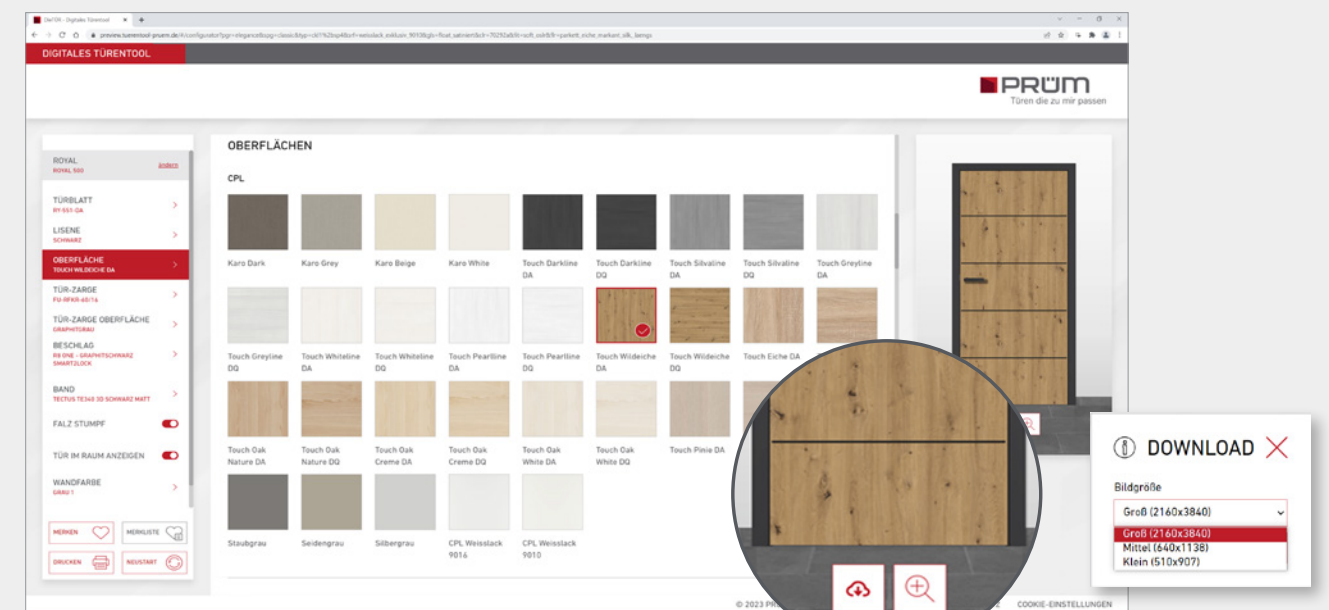

DIETÜR-BILDDOWNLOAD

Bilder sagen mehr als Tausend Worte: Ob Online-Shop, Newsletter, Faltblatt oder Broschüre - DIETÜR liefert Ihnen Produktbilder! Konfigurieren Sie einfach das benötigte Modell und speichern anschließend das fertige Bild über die Download-Funktion in der gewünschten Auflösung.