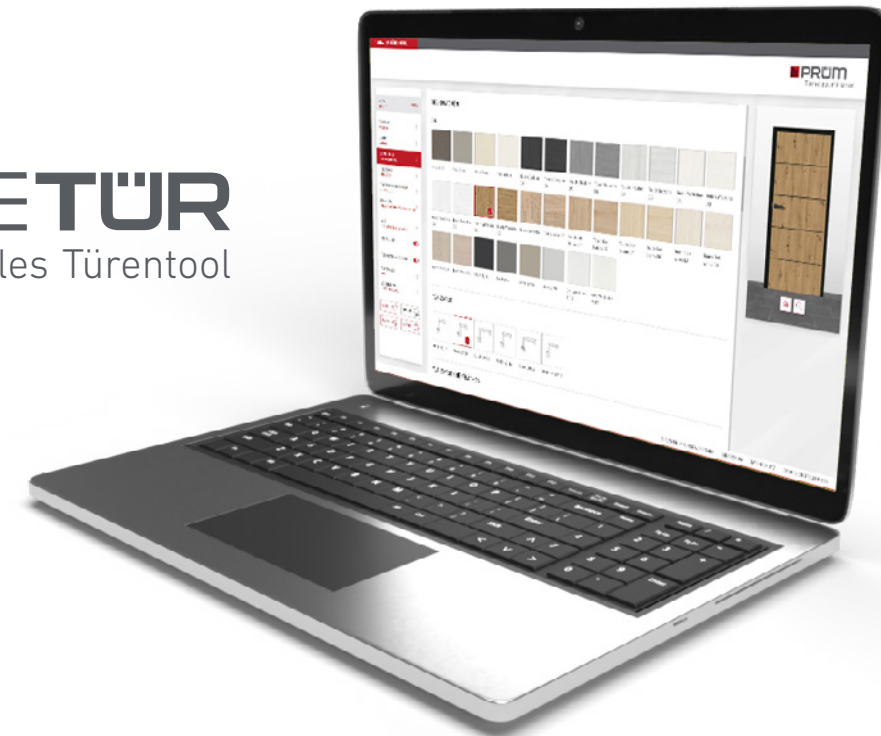

PRÜMDIGITAL – das Digitalportal

15 Themen, die die Welt der Türen revolutionieren

Gemeinsam starten wir in die digitale Zukunft.

Das innovative Digitalportal bietet Händlern, Architekten, Handwerkern und Endkunden moderne Tools und Services mit echtem Mehrwert – passgenau abgestimmt auf die Anforderungen und Bedürfnisse der jeweiligen Zielgruppe.

PRÜMDIGITAL setzt damit zukunftsweisende Impulse und ist die Schnittstelle für eine moderne, technologisch vernetzte Kommunikation.

PRÜMDIGITAL begleitet Sie über alle Kanäle. Über unsere Serviceangebote informieren wir Sie online über unser Digitalportal, den direkten Zugriff über unsere tuer.de-Website, komprimiert im Film auf unserem Youtube-Kanal und ganz klassisch analog mit unserem praktischen Taschenbuch, das Sie als hilfreiches Werkzeug unterwegs begleitet.

- **Showroom Partnerkonzept**
- **DOORIT**
- **PIM – Produkt- Informations-Management**
- **DIETÜR – Türentool**
- **Elektronische Geschäftsprozesse**
- **Digitales Türenhandbuch**
- **Digitale Ausschreibungstexte**
- **Raumkonzept**
- **Schreiner Websiteservice**
- **BIM – Building Information Modeling**
- **Webinare**
- **3D Rendering**
- **3D Ausstellungsplanung**
- **Marketing-Toolbox MTB**
- **SmartDOORS**

PRÜMDIGITAL erreichen Sie direkt über unser Digitalportal.

15 innovative Serviceangebote und nützliche Tools mit Mehrwert.

Inhalt

DIETÜR - DIGITALES TÜRENTOOL	4
POE - POINT OF EXPERIENCE.	6
FEATURES	8
POE-BrowserMode	8
POE QR-Code Scanfunktion	8
POE On The Fly	9
DIETÜR Bilddownload	9
1 Eigener PC, Tablet, Smartphone	10
2 4K65-Bildschirm	11
3 4K65 Touch-Bildschirm	12
4 POE-Basic.	14
5 POE-Kompakt.	15
6 POE-Premium	16
Platzbedarf POE Basic, Kompakt und Premium	17
DIETÜR - ÜBERSICHT DER NUTZUNGSMÖGLICHKEITEN.	18