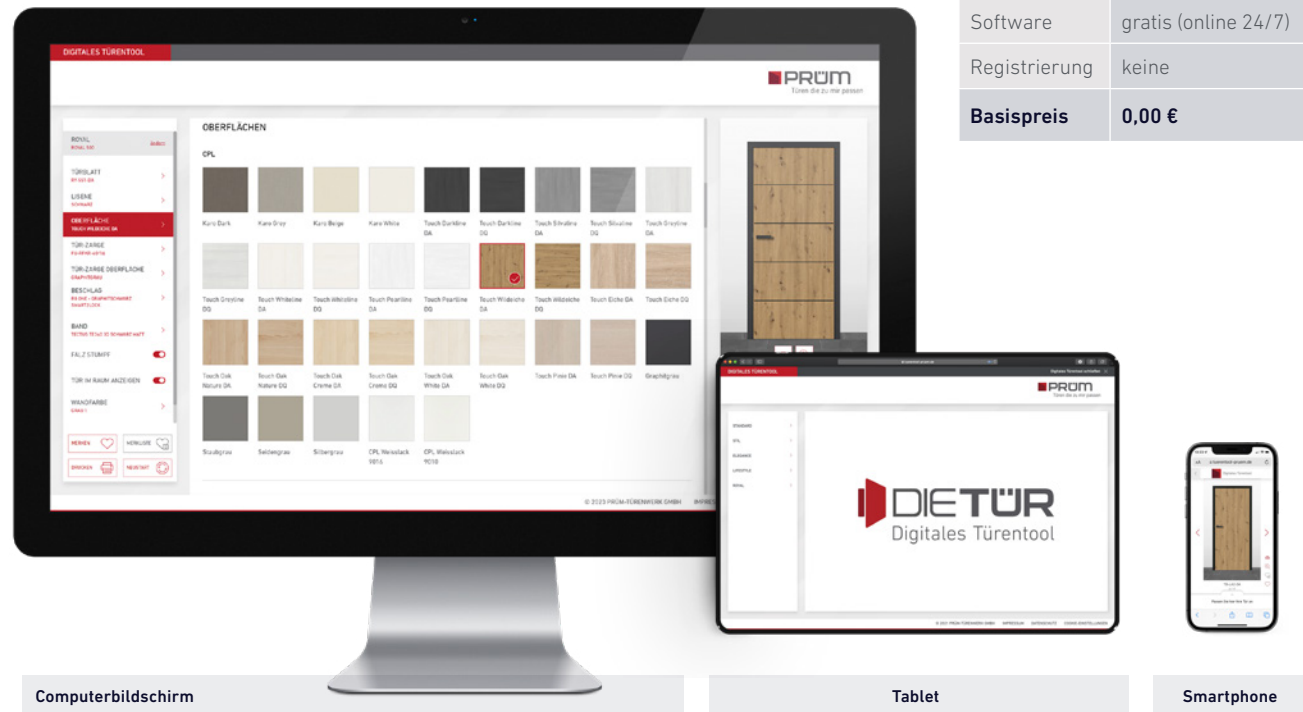

1 ONLINE AM EIGENEN PC, TABLET ODER SMARTPHONE

Lösung Ohne Kosten: Die innovative Cloudlösung „DIETÜR“ ist für Sie kostenfrei. Sie können sie sofort an Ihren vorhandenen PCs nutzen. Auch Smartphones und Tablets sind möglich. Einzig ein Internetanschluss ist neben der Hardware erforderlich und schon kann es losgehen.

MIT EIGENEM ENDGERÄT KOSTENLOS DURCHSTARTEN!

24/7 auf jedem internetfähigen PC

Hardware	vorhanden
Software	gratis (online 24/7)
Registrierung	keine
Basispreis	0,00 €

Computerbildschirm

Tablet

Smartphone

2 ONLINE AM 4K65-BILDSCHIRM MIT FUNK-TASTATUR/-MAUS

Lösung Konfigurieren Sie dank eines modernen, ultrahoch auflösenden Bildschirms im Hochformat Türen mit über 1 Million verschiedener Möglichkeiten. Über einen Mini PC lässt sich das Online Tool „DIETÜR“ aufrufen und die ausgewählten Konfigurationen auf dem Bildschirm anzeigen. Steuern Sie DIETÜR mit dem inkludierten Funktastatur/-maus Set.