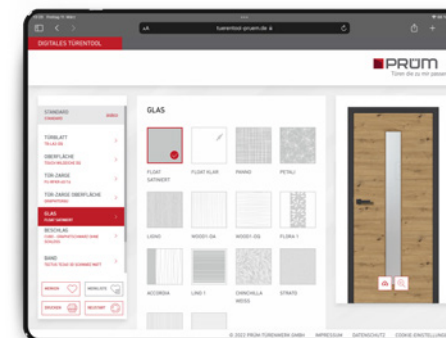

DIETÜR - digitales Türentool

Über 1 Million Kombinationen für die individuelle Wunschtür

BEQUEM WUNSCHTÜR KONFIGURIEREN

In einer Türausstellung ist nur für eine bestimmte Anzahl an Modellen Platz. Nicht alle Varianten einer Tür können gezeigt werden. Um diese Lücke zu schließen, haben wir das Online-Tool „DIETÜR“ entwickelt. Hierüber haben Sie und Ihre Kunden Zugriff auf über 1 Million Kombinationen einer Tür. Ein Highlight bietet die Funktion „Tür im Raum darstellen“. So kann sich der Kunde seine Wunschtür besser in seinem Haus vorstellen.

Außerdem kann er seine Wunschliste samt QR-Code ausdrucken und damit zu Ihnen in den Fachhandel gehen. Vor Ort scannen Sie einfach den QR-Code und wissen sofort, was der Kunde möchte.

Hier informieren Sie sich über **DIETÜR** **KLICK**

DIETÜR und POE
Gewinner des
WOODY AWARDS 2021

SCHRITT 1:

SO EINFACH FUNKTIONIERT DAS ONLINE-TÜRENTOOL VON PRÜM

Im ersten Schritt können Sie oder auch der Kunde daheim zwischen den 5 verschiedenen Türkategorien STANDARD-, STIL-, ELEGANCE-, LIFE-STYLE- und ROYAL-Türen auswählen. Einfach anklicken und Sie landen in der jeweiligen Übersicht. Dort konfigurieren Sie die Wunschtür für Ihren Kunden bis ins kleinste Detail. Ihr Kunde kann auch schon vorarbeiten und trifft eine erste Auswahl vorab zu Hause und Sie beraten detailliert weiter.

SCHRITT 2:

INDIVIDUALISIERUNG DER TÜR

Innerhalb der jeweiligen Kategorie können Sie zwischen verschiedenen Türtypen wählen – zum Beispiel mit oder ohne Glas. Oder soll es vielleicht eine Oberfläche in Eiche oder Ahorn sein? Sie haben die Wahl zwischen verschiedensten Oberflächen, Gläsern und Beschlägen. Je nach Türtyp bieten sich unterschiedlich viele Auswahlmöglichkeiten.