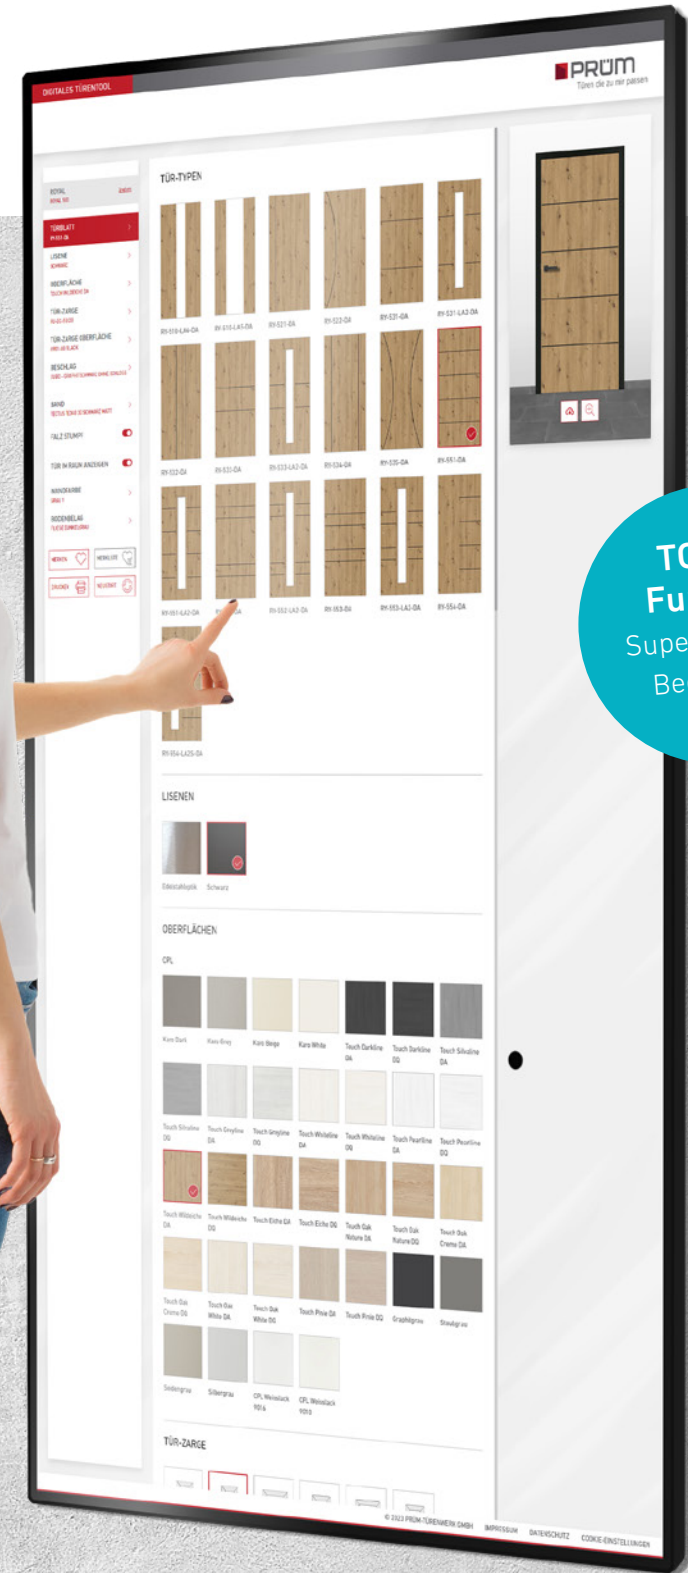

3 **ONLINE AM VERTIKALEN 4K65 TOUCH-BILDSCHIRM**
 Lösung Alles an einem Bildschirm: Monitore mit Touchfunktion sind eine schicke Lösung, die einfach installiert und schnell einsatzbereit sind. Mit einem zusätzlichen PC ist diese Komplettlösung mit Touchanwendung im Hochformat nutzbar. Die Bedienung am Bildschirm ist intuitiv, bequem und zeigt DIETÜR in voller 4K-Auflösung.

HighEnd Mini-PC
 Super schnelle Ergebnisse in 4K-Bildqualität!

HOCHLEISTUNGS MINI-PC
 Vorkonfigurierter HighEnd Mini-PC für super schnelle Performance in hochauflöser 4K-Bildqualität.

inkl. Wandhalter Mini-PC

TOUCH Funktion
 Super einfache Bedienung!

4 POE-BASIC: DIE RAUMSPARLÖSUNG DER 1:1-TÜRENVISUALISIERUNG

Lösung

Mit der Basic-Version des PRÜM Point of Experience ermöglichen wir komfortable Türenvisualisierung auch auf kleinstem Raum. Sie konfigurieren bequem und drahtlos mit dem iPad und erleben das Ergebnis im Maßstab 1:1 auf dem Monitor.