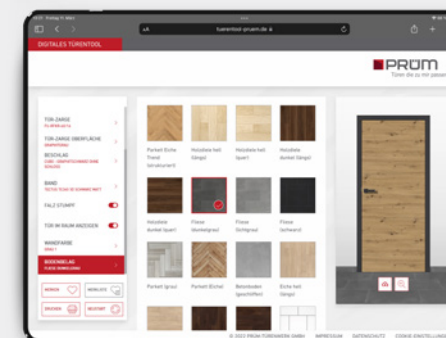

Außerdem kann er seine Wunschliste samt QR-Code ausdrucken und damit zu Ihnen in den Fachhandel gehen. Vor Ort scannen Sie einfach den QR-Code und wissen sofort, was der Kunde möchte.

Hier informieren Sie sich über **DIETÜR** **KLICK**

DIETÜR und POE
Gewinner des
WOODY AWARDS 2021

SCHRITT 1:

SO EINFACH FUNKTIONIERT DAS ONLINE-TÜRENTOOL VON PRÜM

Im ersten Schritt können Sie oder auch der Kunde daheim zwischen den 5 verschiedenen Türkategorien STANDARD-, STIL-, ELEGANCE-, LIFE-STYLE- und ROYAL-Türen auswählen. Einfach anklicken und Sie landen in der jeweiligen Übersicht. Dort konfigurieren Sie die Wunschtür für Ihren Kunden bis ins kleinste Detail. Ihr Kunde kann auch schon vorarbeiten und trifft eine erste Auswahl vorab zu Hause und Sie beraten detailliert weiter.

SCHRITT 2:

INDIVIDUALISIERUNG DER TÜR

Innerhalb der jeweiligen Kategorie können Sie zwischen verschiedenen Türtypen wählen – zum Beispiel mit oder ohne Glas. Oder soll es vielleicht eine Oberfläche in Eiche oder Ahorn sein? Sie haben die Wahl zwischen verschiedensten Oberflächen, Gläsern und Beschlägen. Je nach Türtyp bieten sich unterschiedlich viele Auswahlmöglichkeiten.