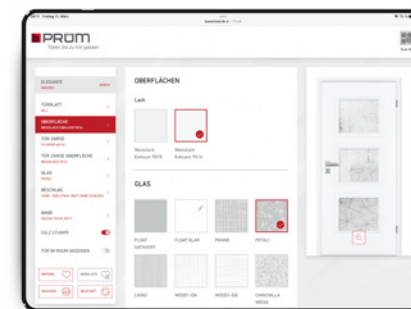

Apple iPad zur System-Fernbedienung „On The Fly“

POE-Kompakt angedockt an eine Kompaktbox