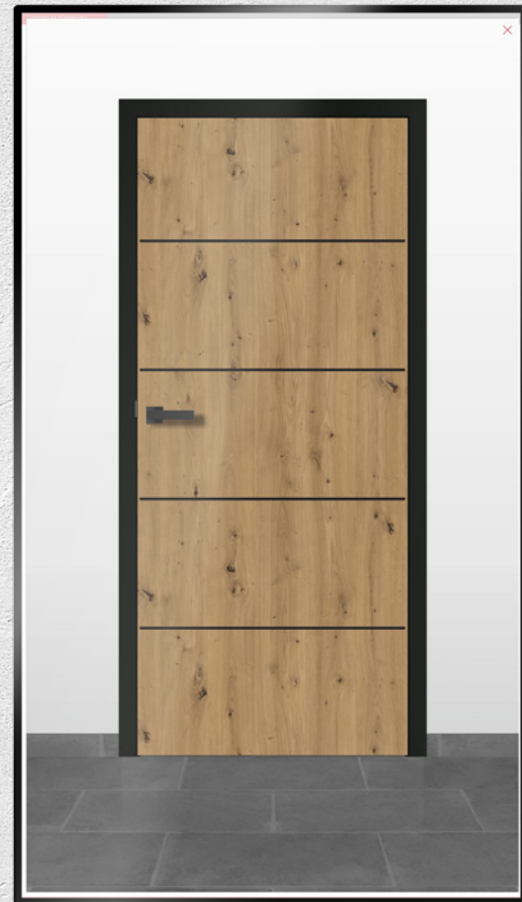

4K65 Touch-Display	
65" Größe, 4K-Auflösung + TAROX HighEnd Mini-PC	✓
Wandhalterung, vertikal, statisch	✓
Funktastatur + Funkmaus	✓
Software „DIETÜR“	gratis (online 24/7)
Registrierung	keine
Basispreis	3.050 €
optional	
Support Variante A (telefonisch)	112,50 €/Stunde