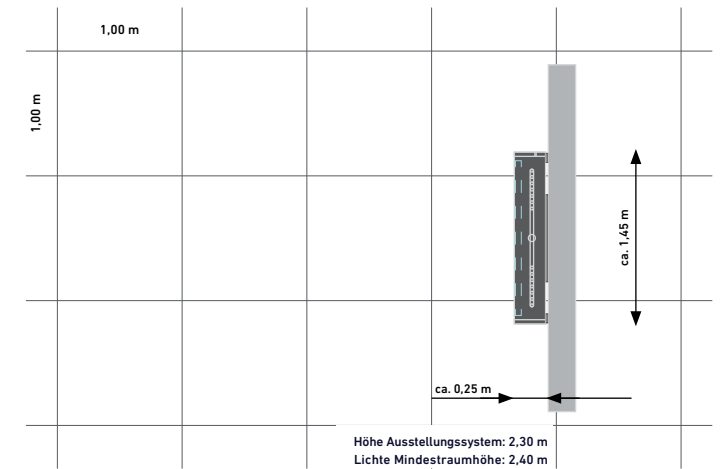

*Preis auf Anfrage und entsprechend der aktuellen Hardwarekonditionen

Apple iPad zur System-Fernbedienung „On The Fly“

98"- 4K-Monitor für Türen im Maßstab 1:1

ergonomisches Bedienpult mit 32" Touch-Display

siehe zusätzliche Informationen auf den Seiten 6 bis 9

POE-BASIC

Die Basic-Version des PRÜM Point of Experience wird an der Wand montiert und ermöglicht komfortable Türenvisualisierung auch auf kleinstem Raum.